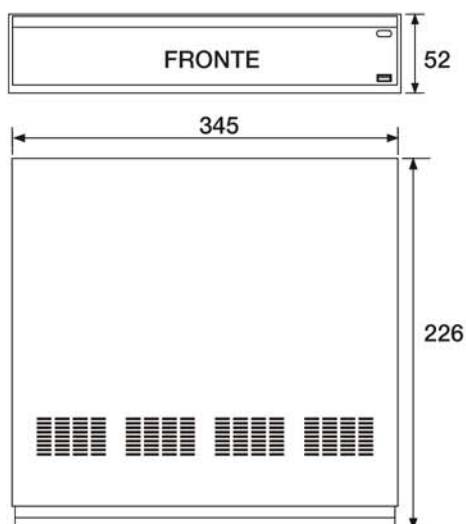

DVR-W43

VIDEOREGISTRATORE DIGITALE A 4 CANALI CON DISPLAY LCD 7" MOTORIZZATO

PREZZO DI LISTINO _____

euro **465,00** + iva

CARATTERISTICHE PRINCIPALI _____

- Registrazione in real time compressione H.264 fino a qualità D1 700TVL
- Web server integrato per connessione LAN e internet
- Sistema di auto ripristino in caso mancanza alimentazione
- Backup dei video registrati tramite porta USB 2.0 o LAN
- Controllo dei menù tramite Mouse o Telecomando
- Uscita Video VGA e BNC.
- Supporta 1 Hard Disk sata fino a 2 Tb (non compreso)

DIMENSIONI (MM.) _____

SPECIFICHE TECNICHE _____

Modello	DVR-W43
CARATTERISTICHE GENERALI	
Ingressi Video DVR	4 Canali BNC
Uscite video DVR	BNC x 1 VGA x 1 Opzionale
Audio Input/Ouput	RCA 4 Canali 1 Canale
Compressione	H.264
Modalità di operazione	Triplex (record, display, remote control)
Risoluzione Reg. Video	PAL: 704 x 576 Playback: 4 canali CIF: 352x288
Frame Rate in Registrazione	PAL: 100fps
Live Display	Real Time, Single, Quad
Aggiustamento Immagine	Luminosità, Contrasto, Colore, Filigrana
Alarm Input	4 Canali
Alarm Output	1 Canale
Modalità di Registrazione	Continuo, Motion Detection, Sensor, Time schedule
Playback Search	Time, Event (Motion, Alarm)
Rilevatore Movimento	Si, sensibilità configurabile
Video Loss Allarme	Si
Controllo Remoto	Si
Network / IP	RJ45
Pan / Tilt / Zoom	RS485/RS-232
Ripristino configurazioni	Auto
HDD storage	1 unità SATA HDD
Backup	USB 2.0
Alimentazione	DC 12V / 3A
Peso	5 KG
Dimensioni	345 x 226 x 52 mm. (L x P x A)